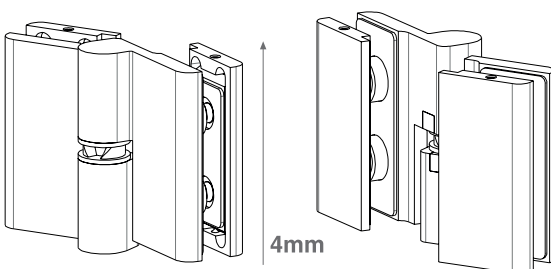

8410N

8410NR = destra - derecha - right - rechts
8410NL = sinistra - izquierda - left - links

S	A	B	Profilo - Perfil Seal - Profile
6mm	7mm	28.5mm	8PT8-10
8mm	6mm	29.5mm	8PT1-10
10mm	8mm	27.5mm	8PT1-10

- Cerniera vetro-muro con alzata in apertura. Con copertina copriviti.
- Bisagra vidrio-pared con elevación en apertura. Tapa cobre tornillo.
- Hinge wall to glass with lifting of door at opening. With cover for screws.
- Duschtürband Glas-Wand, mit Hebe-Senk-Funktion. Mit Kapfen zur Abdeckung der Schrauben.

8410NL

8411N

8411NR = destra - derecha - right - rechts
8411NL = sinistra - izquierda - left - links

S	A	B	Profilo - Perfil Seal - Profile
6mm	3mm	25mm	8PT8-30
8mm	3mm	25mm	8PT1-30
10mm	3mm	25mm	8PT1-30

- Cerniera vetro-vetro con alzata in apertura. Con copertina copriviti.
- Bisagra vidrio-vidrio con elevación en apertura. Tapa cobre tornillo.
- Hinge glass to glass with lifting of door at opening. With cover for screws.
- Duschtürband Glas-Glas, mit Hebe-Senk-Funktion. Mit Kapfen zur Abdeckung der Schrauben.