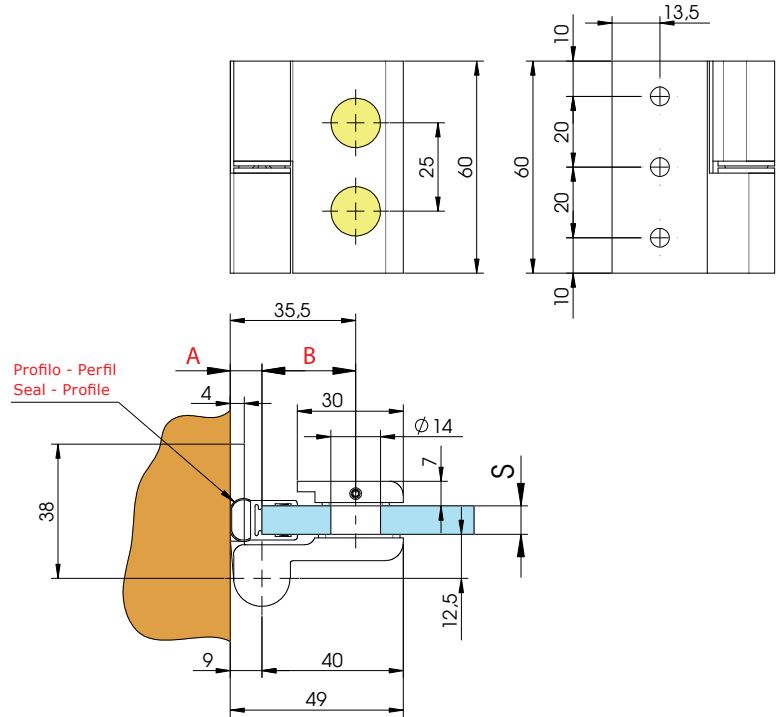

8410N

8410NR = destra - derecha - right - rechts
8410NL = sinistra - izquierda - left - links

S	A	B	Profilo - Perfil Seal - Profile
6mm	7mm	28.5mm	8PT8-10
8mm	6mm	29.5mm	8PT1-10
10mm	8mm	27.5mm	8PT1-10

- Cerniera vetro-muro con alzata in apertura. Con copertina copriviti.
- Bisagra vidrio-pared con elevación en apertura. Tapa cobre tornillo.
- Hinge wall to glass with lifting of door at opening. With cover for screws.
- Duschtürband Glas-Wand, mit Hebe-Senk-Funktion. Mit Kapfen zur Abdeckung der Schrauben.

8410NL

8411N

8411NR = destra - derecha - right - rechts
8411NL = sinistra - izquierda - left - links

S	A	B	Profilo - Perfil Seal - Profile
6mm	3mm	25mm	8PT8-30
8mm	3mm	25mm	8PT1-30
10mm	3mm	25mm	8PT1-30

- Cerniera vetro-vetro con alzata in apertura. Con copertina copriviti.
- Bisagra vidrio-vidrio con elevación en apertura. Tapa cobre tornillo.
- Hinge glass to glass with lifting of door at opening. With cover for screws.
- Duschtürband Glas-Glas, mit Hebe-Senk-Funktion. Mit Kapfen zur Abdeckung der Schrauben.