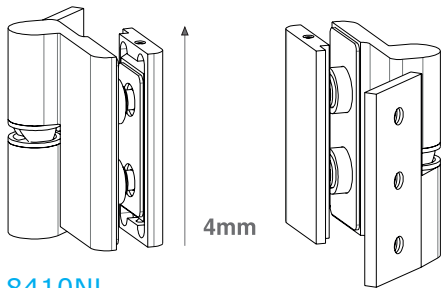

8410N

8410NR = destra - derecha - right - rechts
8410NL = sinistra - izquierda - left - links

S	A	B	Profilo - Perfil Seal - Profile
6mm	7mm	28.5mm	8PT8-10
8mm	6mm	29.5mm	8PT1-10
10mm	8mm	27.5mm	8PT1-10

- Cerniera vetro-muro con alzata in apertura. Con copertina copriviti.
- Bisagra vidrio-pared con elevación en apertura. Tapa cobre tornillo.
- Hinge wall to glass with lifting of door at opening. With cover for screws.
- Duschtürband Glas-Wand, mit Hebe-Senk-Funktion. Mit Kapfen zur Abdeckung der Schrauben.

8410NL

8411N

8411NR = destra - derecha - right - rechts
8411NL = sinistra - izquierda - left - links

S	A	B	Profilo - Perfil Seal - Profile
6mm	3mm	25mm	8PT8-30
8mm	3mm	25mm	8PT1-30
10mm	3mm	25mm	8PT1-30

- Cerniera vetro-vetro con alzata in apertura. Con copertina copriviti.
- Bisagra vidrio-vidrio con elevación en apertura. Tapa cobre tornillo.
- Hinge glass to glass with lifting of door at opening. With cover for screws.
- Duschtürband Glas-Glas, mit Hebe-Senk-Funktion. Mit Kapfen zur Abdeckung der Schrauben.